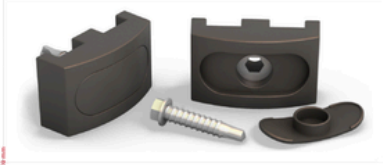

Kalitenin Çevirdiđi Güvenli Alanlar

ASG SINGLE ECO / MEDIUM PANEL

“ASG Single Eco/Medium Panel” özel tasarımı ve işlevselliği ile göz dolduran modern çit sistemleridir. Karakteristik V şeklindeki bükümler sadece çekici bir görünüm sağlamakla kalmaz, aynı zamanda ek stabilite ve dayanıklılık da sağlar.