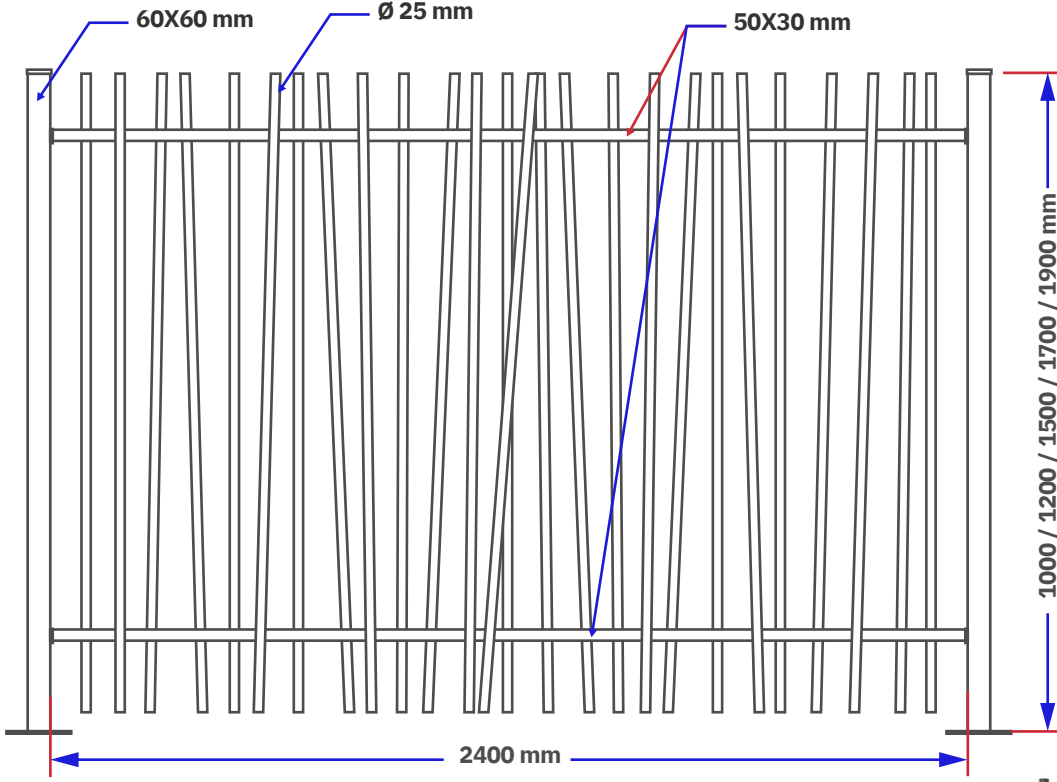

ASG BAMBU ÇİT TWIN

“ASG Bambu ÇitTwin” mimarive tasarım açısından kendini kanıtlamış, ölçüt niteliğinde bir üründür. Temiz çizgileriyle modern, endüstriyel ve zarif bir estetik sunar. Metal çubukları ise sağlamlık, özen ve karakter kazandırırken çağdaş mimarinin öne çıkan unsurlarını da yansıtır.

Yükseklik	1000 / 1200 / 1500 / 1700 / 1900 mm
Genişlik	2400 mm
Üst Kayıt	50 X 30 mm
Alt Kayıt	50 X 30 mm
Dikmeler	Ø 26 mm
Direk	60 X 60 mm
Kaplama	Galvanizli çelik üzerine lamine edilmiş

Kalitenin Çevirdiği Güvenli Alanlar