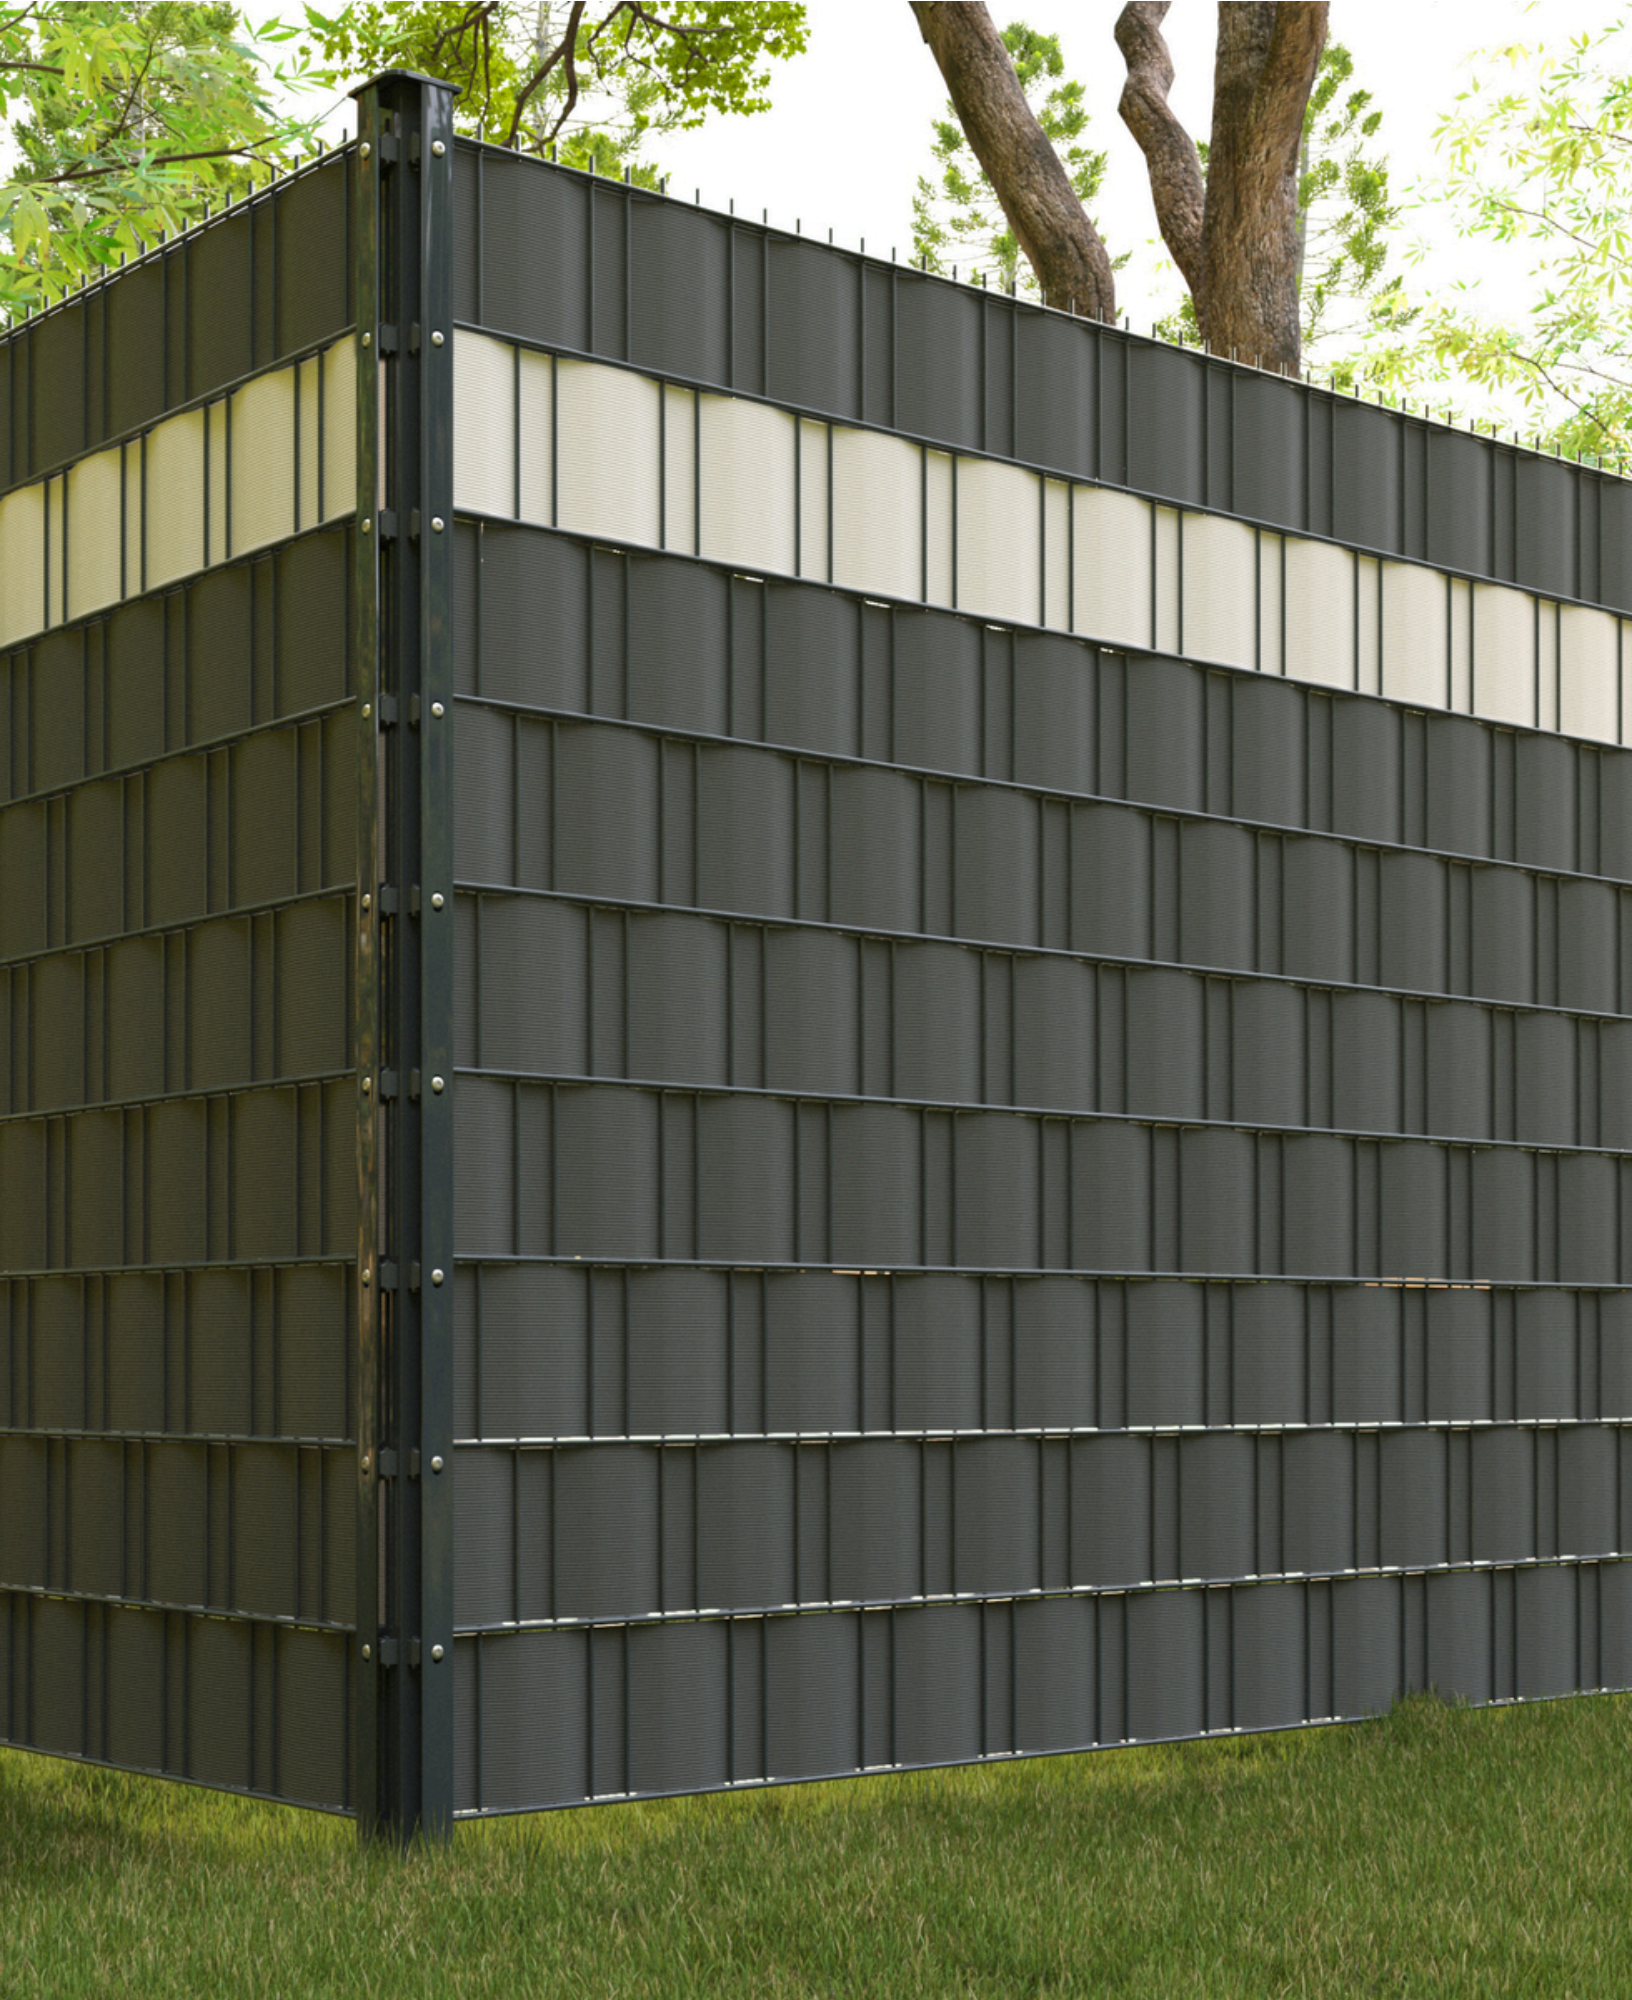

Kalitenin Çevirdiđi Güvenli Alanlar