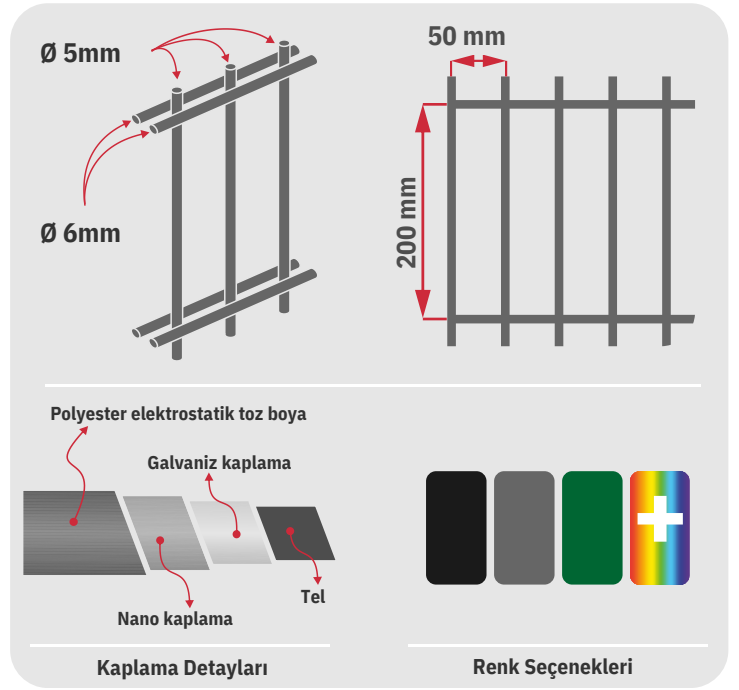

Renk Seçenekleri

Tel	Ø 4,0*5,0 mm / 5,0*5,0 mm	Yükseklik	630/ / 3030 mm
Göz aralıkları	50 - 55 mm / 200 mm	Genişlik	2000 / 2500 / 3000 mm

Kalitenin Çevirdiği Güvenli Alanlar

Kalitenin Çevirdiđi Güvenli Alanlar

ASG DOUBLE PANEL

“ASG Double Panel”, adından da anlaşılacağı üzere çift (iki panelli) sistem olarak üretilmesiyle öne çıkmaktadır. Yüksek kaliteli kaynaklı birleştirmeler ve çift çubuklar sayesinde bu çit sistemi olağanüstü yüksek darbe direnci ve aşırı dayanıklılık sunmaktadır.

Tel	Ø 6*5*6 mm	Yükseklik	630/ / 3030 mm
Göz aralıkları	50 mm / 200 mm	Genişlik	2000 / 2500 / 3000 mm

Kalitenin Çevirdiği Güvenli Alanlar

Kalitenin Çevirdiđi Güvenli Alanlar

ASG DOUBLE PANEL PRO

“ASG Double Panel PRO”, adından da anlaşılacağı üzere çift (iki panelli) sistem olarak üretilmesiyle öne çıkmaktadır. Yüksek kaliteli kaynaklı birleştirmeler ve çift çubuklar sayesinde bu çit sistemi olağanüstü yüksek darbe direnci ve aşırı dayanıklılık sunmaktadır.