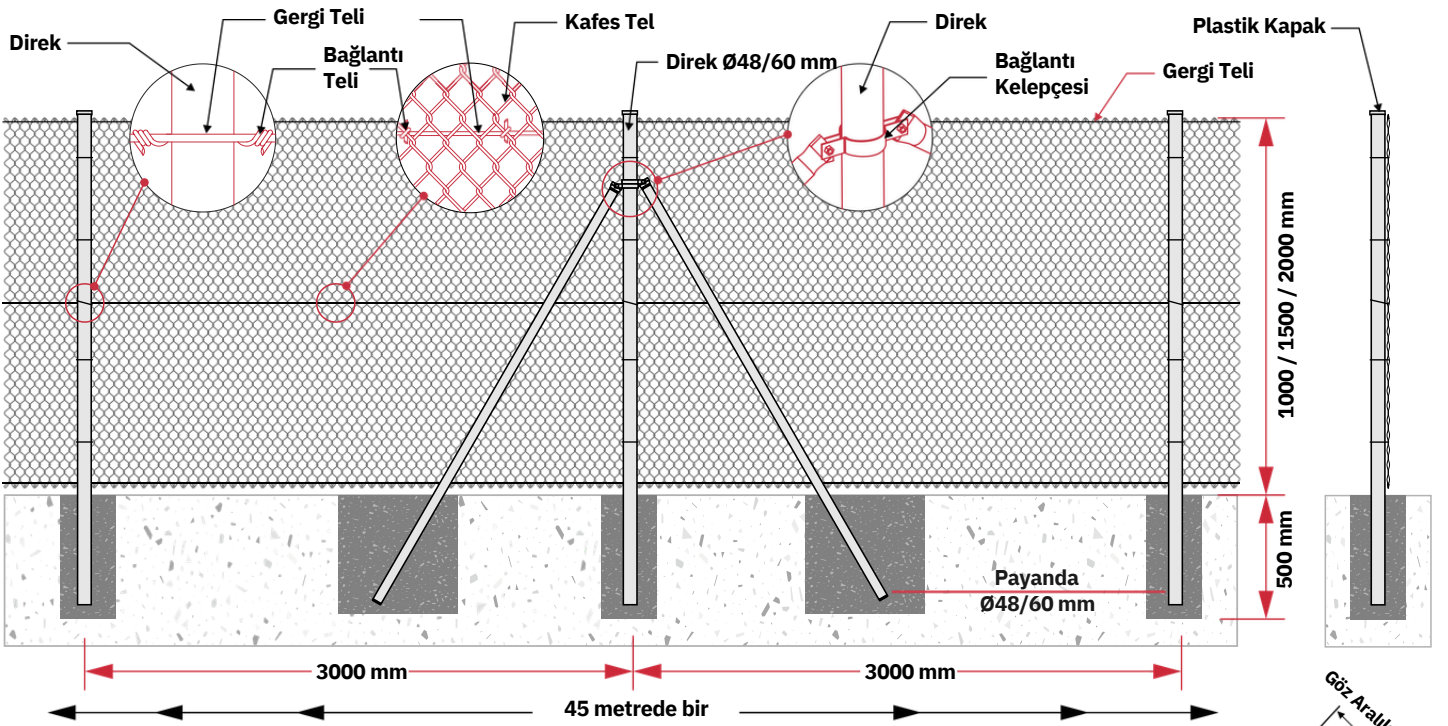

ASG KAFES TEL

	Galvaniz	PVC Kaplı
Göz Aralıkları	30x30 / 40x40 / 50x50 / 60x60 / 70x70 mm ± 4mm	
Tel	Ø 2....4 mm	Ø 3....4,8 mm
Yükseklik	800 ..... 6000 mm	
Rulo Ölçüsü	Max. 20 m	

Kalitenin Çevirdiği Güvenli Alanlar