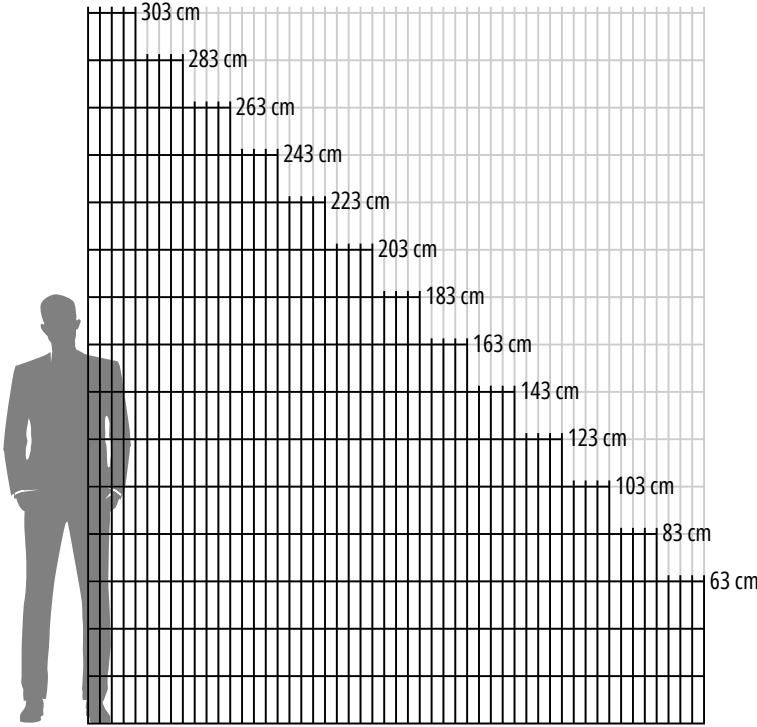

Tel	Ø 6*5*6 mm	Yükseklik	630/ ..... / 3030 mm
Göz aralıkları	50 mm / 200 mm	Genişlik	2000 / 2500 / 3000 mm

Kalitenin Çevirdiği Güvenli Alanlar