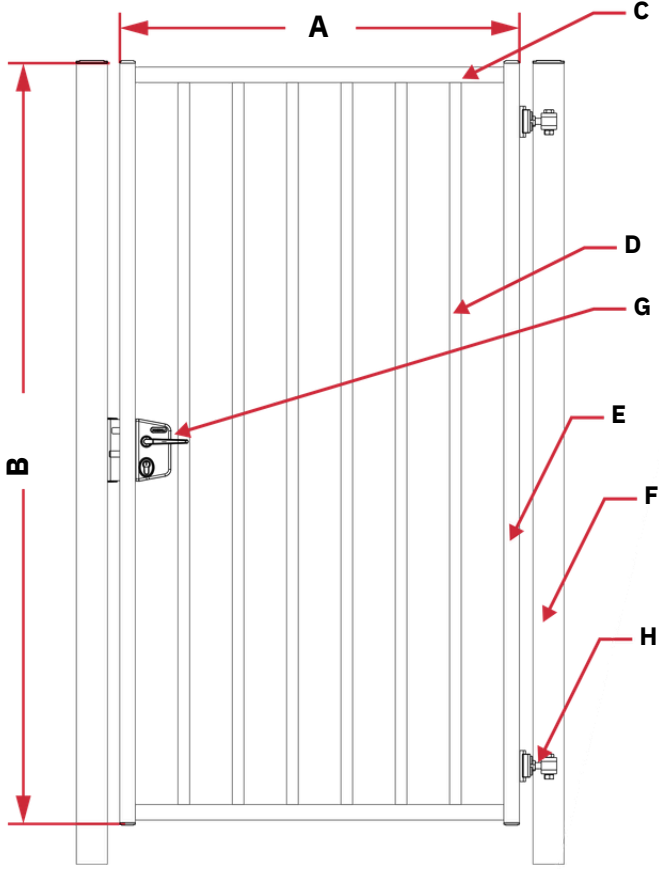

ASG PRO TEK KANATLI KAPI

“ASG ProTekKanatlıKapı” dar alanları için ideal bir güvenlik çözümü sunan estetik ve dayanıklı bir kapı sistemidir. Modern tasarımı ve sağlam yapısı sayesinde geniş kullanım alanına uygundur. Endüstriyel alanlar, konutlar, parklar, bahçeler ve ticari alanlar gibi güvenlik açısından hassas alanlara kolaylıkla monte edilebilir.