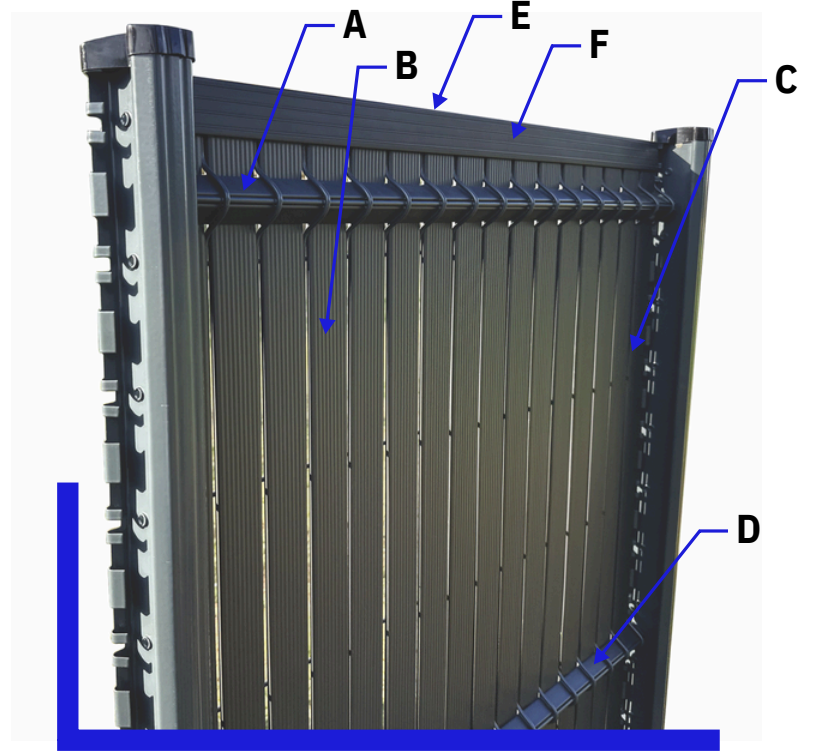

ASG ÇİT PERDESİ PVC

Polipropilen(PVC) çit perdesi, dışmekanlarda mahremiyetve görsel koruma sağlamak için özel olarak tasarlanmış, yüksek kaliteli ve estetik bir çözümdür. Panel çit sistemlerine kolayca monte edilebilen bu ürünler, hem etkili koruma sağlar hem de alanların net bir şekilde sınırlandırılmasını sağlar. Bahçelerde, teraslarda ve balkonlarda oldukça beğenilen bu ürünler, yaşam alanlarınıza daha fazla mahremiyet, güvenlik ve şık bir görünüm kazandırmaktadır.

Set Detayı

- **A** 40/50klipslikayıt
- **B** Dik kayıtlar
  2,43 m panel için 34 adet
- **C** Dik kayıtlar (kenar)
  Kenar açıklıkları tamamlamak için 2 adet
- **D** Yatay Çıtalar
- **E** Alt/Üst bitiş kapağı
- **F** Bitiş kapağı için bağlantı aparatı

Yükseklik	1030 - 1230 - 1530 - 1730 - 1930 mm
Genişlik	2000 - 2500 mm
Panel	55x200 paneller için

Kalitenin Çevirdiği Güvenli Alanlar