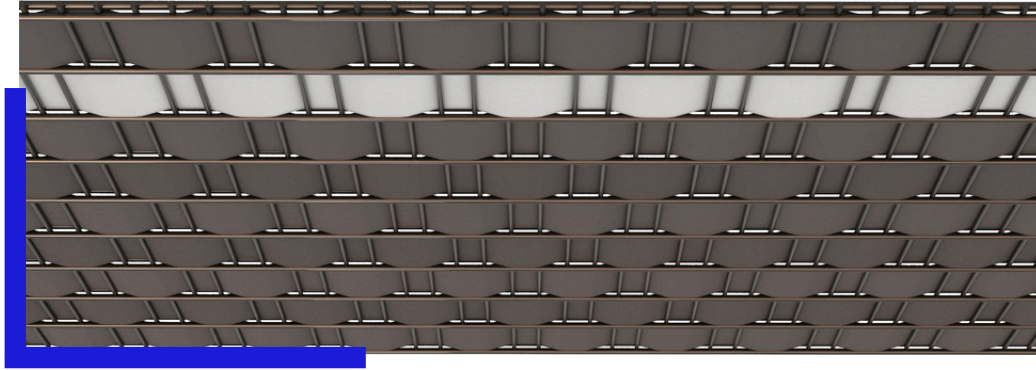

ASG ÇİT PERDESİ PP

“ASG Çit Perdesi PP” dış mekanlarda gizlilik ve görsel koruma sağlamak için özel olarak tasarlanmış, yüksek kaliteli polipropilen den yapılmış estetik bir çözümdür. Bu şeritler panel sistemlerine kolaylıkla uygulanabilir ve alanların korunmasını ve net bir şekilde sınırlandırılmasını sağlar. Özellikle bahçe, teras ve balkonlarda sıklıkla tercih edilen bu ürünler, yaşam alanlarınıza daha fazla mahremiyet, güvenlik ve şık bir görünüm kazandırıyor.

Materyal	Polipropilen (PP), DIN 4102-1 standardına göre B2 yapı malzemesi sınıfındadır
Profil Genişliği	ca. 190 mm
Profil Uzunluğu	2.530 mm
Malzeme Kalınlığı	ca. 1,1 / 1,3 / 1,5 mm
Malzeme Yüzeyi	Yivli, çizgili, oluklu

Kalitenin Çevirdiği Güvenli Alanlar