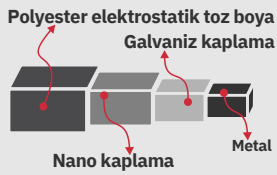

Kaplama Detayları