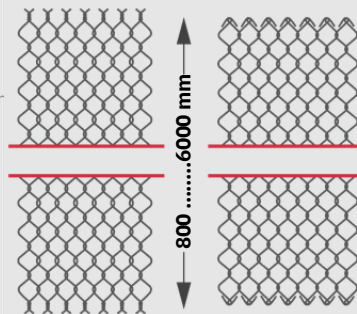

ASG KAFES TEL

	Galvaniz	PVC Kaplı
Göz Aralıkları	30x30 / 40x40 / 50x50 / 60x60 / 70x70 mm ± 4mm	
Tel	Ø 2....4 mm	Ø 3....4,8 mm
Yükseklik	800 ..... 6000 mm	
Rulo Ölçüsü	Max. 20 m	

Kalitenin Çevirdiği Güvenli Alanlar