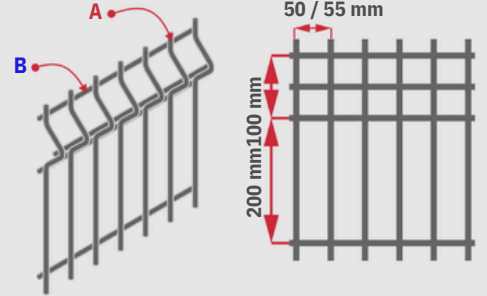

Polyester elektrostatik toz boya

Galvaniz kaplama

Kaplama Detayları

Renk Seçenekleri

Tel	Ø 4,0*4,0 mm / 4,5*4,5 mm	Yükseklik	630/ ..... / 3030 mm
Göz Aralıkları	50 - 55 mm / 200 mm	Genişlik	2000 / 2500 / 3000 mm

Kalitenin Çevirdiği Güvenli Alanlar