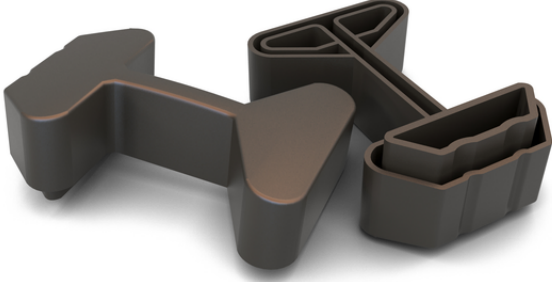

ASG DECO DİREK

Dış müdahalelere karşı dayanıklı, Eco, Medium, Hybrid veya Double panellerimizle uyumlu olan çentikli direk, aksesuar gerektirmeden ve doğrusal ilerlemeyle hızlı kurulumu olanak tanır. Ekonomik ve dayanıklıdır, hem gömme hem de flanşlı olarak monte edilebilir. Toz boya kaplı galvanizli çelikten üretilen bu ürün, açık hava koşullarına ve dış mekan koşullarına mükemmel uyum sağlayan sağlam bir çözümdür.