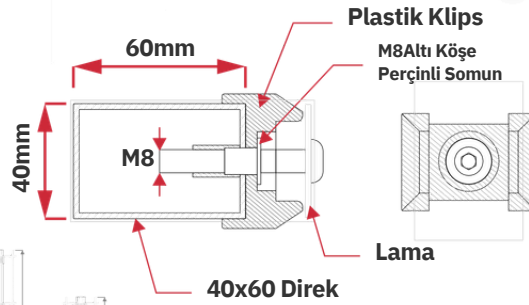

Alüminyum Kapak

Bağlantı Klipsi

Polyster elektrostatik toz boya
Galvaniz kaplama

Kaplama Detayları

Renk Seçenekleri

Direk	40*60*1,5 mm / 40*60*2,0 mm	Direk Yüksekliği	1000 / / 3700 mm
Lama	40*4 mm	Panel Yüksekliği	630 / / 3030 mm