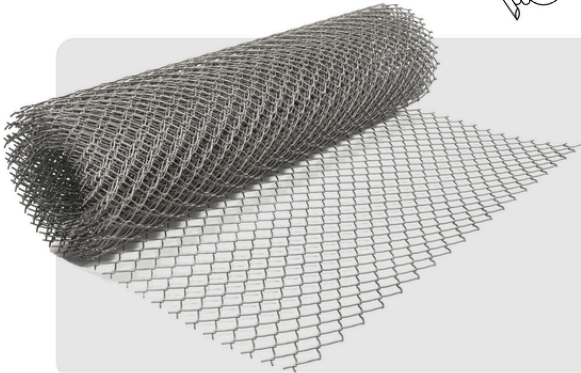

ASG KAFES TEL

	Galvaniz	PVC Kaplı
Göz Aralıkları	30x30 / 40x40 / 50x50 / 60x60 / 70x70 mm ± 4mm	
Tel	Ø 2....4 mm	Ø 3....4,8 mm
Yükseklik	800 ..... 6000 mm	
Rulo Ölçüsü	Max. 20 m	

Kalitenin Çevirdiği Güvenli Alanlar