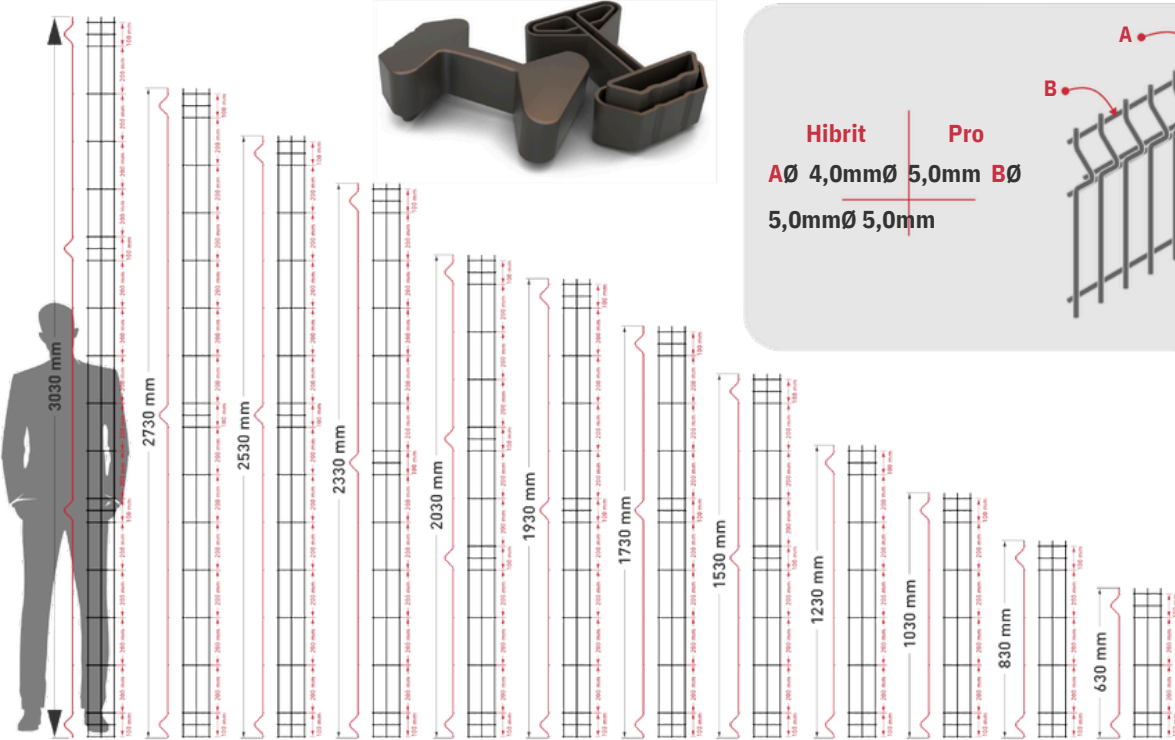

Kalitenin Çevirdiği Güvenli Alanlar

Kalitenin Çevirdiđi Güvenli Alanlar

ASG SINGLE PANEL HYBRIDE / PRO

“ASG Single Hibrit/Pro Panel” özel tasarımı ve işlevselliği ile göz dolduran modern çit sistemleridir. Karakteristik V şeklindeki bükümler sadece çekici bir görünüm sağlamakla kalmaz, aynı zamanda ek stabilite ve dayanıklılık da sağlar.

Renk Seçenekleri

Tel	Ø 4,0*5,0 mm / 5,0*5,0 mm	Yükseklik	630/ / 3030 mm
Göz aralıkları	50 - 55 mm / 200 mm	Genişlik	2000 / 2500 / 3000 mm

Kalitenin Çevirdiği Güvenli Alanlar

Kalitenin Çevirdiđi Güvenli Alanlar

ASG DOUBLE PANEL

“ASG Double Panel”, adından da anlaşılacağı üzere çift (iki panelli) sistem olarak üretilmesiyle öne çıkmaktadır. Yüksek kaliteli kaynaklı birleştirmeler ve çift çubuklar sayesinde bu çit sistemi olağanüstü yüksek darbe direnci ve aşırı dayanıklılık sunmaktadır.