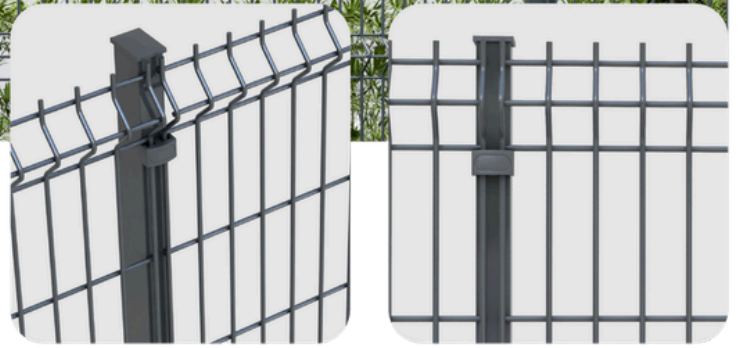

Kalitenin Çevirdiđi Güvenli Alanlar

ASG SINGLE ECO / MEDIUM PANEL

“ASG Single Eco/Medium Panel” özel tasarımı ve işlevselliği ile göz dolduran modern çit sistemleridir. Karakteristik V şeklindeki bükümler sadece çekici bir görünüm sağlamakla kalmaz, aynı zamanda ek stabilite ve dayanıklılık da sağlar.