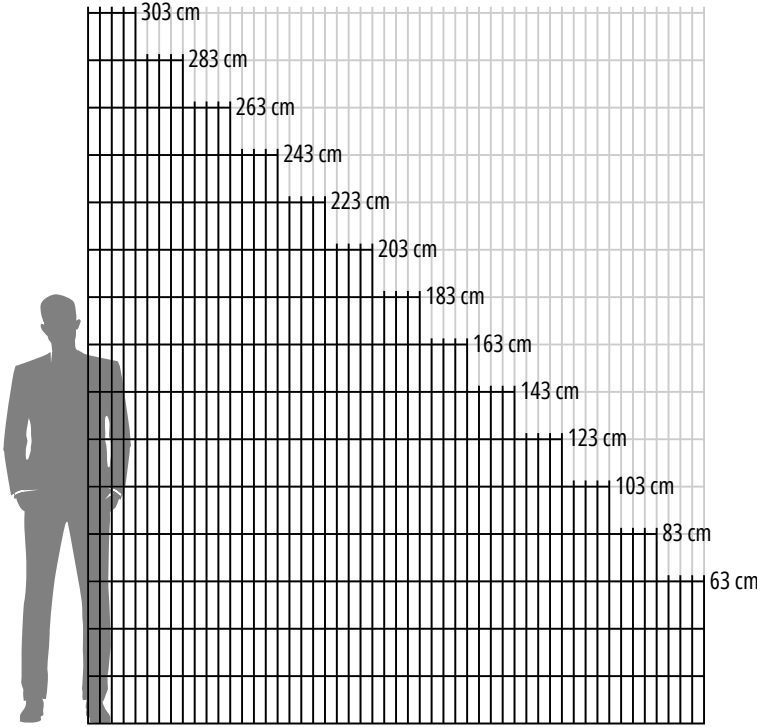

Tel	Ø 6*5*6 mm	Yükseklik	630/ / 3030 mm
Göz aralıkları	50 mm / 200 mm	Genişlik	2000 / 2500 / 3000 mm

Kalitenin Çevirdiği Güvenli Alanlar

Kalitenin Çevirdiđi Güvenli Alanlar

ASG DOUBLE PANEL PRO

“ASG Double Panel PRO”, adından da anlaşılacağı üzere çift (iki panelli) sistem olarak üretilmesiyle öne çıkmaktadır. Yüksek kaliteli kaynaklı birleştirmeler ve çift çubuklar sayesinde bu çit sistemi olağanüstü yüksek darbe direnci ve aşırı dayanıklılık sunmaktadır.