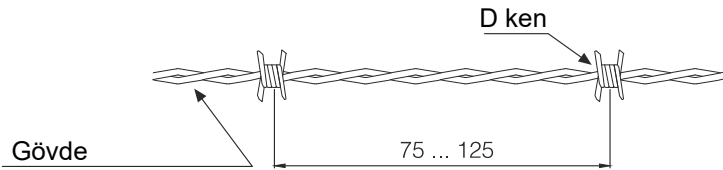

Tel	Metrik Tip		Kovensiyonel Tip	
	Gövde	Diken	Gövde	Diken
Tel	Ø Ø 1 1.7.700 m	Ø 1.50mm	Ø 2.50mm	Ø 2.00mm
Materyal	Galvanizli Çelik Tel - 100 275 gr/m²			

Kalitenin Çevirdiği Güvenli Alanlar