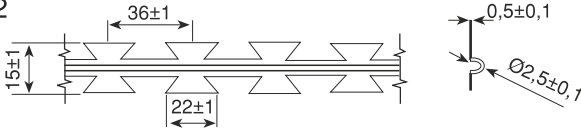

ASG DÜZLEMSEL JİLETLİ TEL

“ASG Düzlemsel Jiletli Tel” en yüksek güvenlik gereksinimleri için ideal seçimdir. Güçlendirilmiş yapısı ve kullanılan sağlam malzemeler sayesinde olağanüstü bir sağlamlık ve dayanıklılık sunar. Endüstriyel alanlar, özel mülkler ve ticari binalar gibi güvenliğe duyarlı alanlar için idealdir.

BTO 22

Tel	Ø 2.50 mm	Yükseklik	450 / 600 / 900 mm	Çap	22,5cm (450mm) / 30 cm (600mm) / 30cm (900mm)
Materyal	Galvanizli Çelik Tel - 1600 N/mm² / 100 275 gr/m²	Sac	0.5 mm - 100 / 275gr/m² galvaniz - SS.304/430		

ASG DİKENLİ TEL

“ASG Dikenli Tel” en yüksek güvenlik gereksinimleri için ideal seçimdir. Güçlendirilmiş yapısı ve kullanılan sağlam malzemeler sayesinde olağanüstü bir sağlamlık ve dayanıklılık sunar. Endüstriyel alanlar, özel mülkler ve ticari binalar gibi güvenliğe duyarlı alanlar için idealdir.