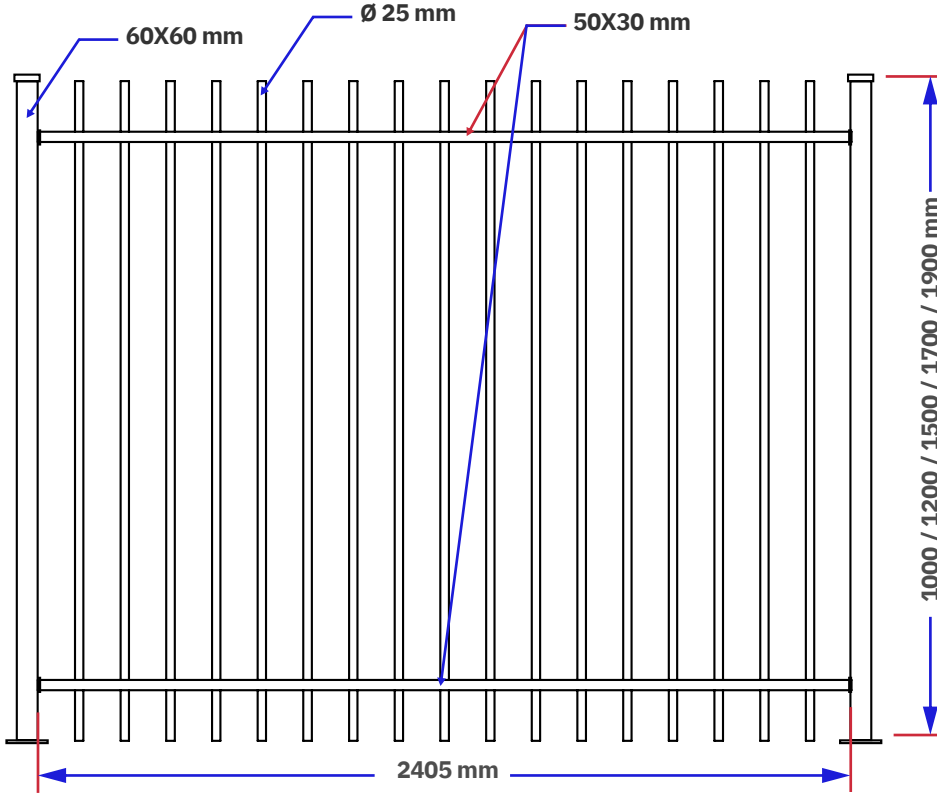

ASG BAMBU ÇİT STANDART

“ASG BambuÇit Standart” güvenlik, dayanıklılıkve moderntasarımınmükemmel birleşimini sunuyor. 2405 mm genişliği ve çeşitli yükseklik seçenekleriyle çok yönlüdür; özel mülkler, ticari ve endüstriyel uygulamalar için idealdir. Yüksek güvenliği şık estetikle bir araya getirerek, hem güvenlik hem de tasarım gerektiren ortamlar için en ideal tercihtir.

Yükseklik	1000 / 1200 / 1500 / 1700 / 1900 mm
Genişlik	2405 mm
Üst Kayıt	50 X 30 mm
Alt Kayıt	50 X 30 mm
Dikmeler	Ø 25 mm
Direk	60 X 60 mm
Kaplama	Galvanizli çelik üzerine lamine edilmiş