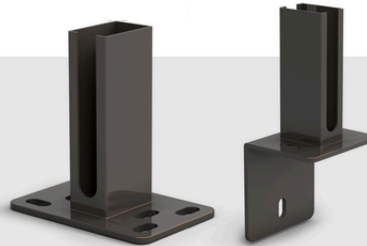

Polyster elektrostatik toz boya
Galvaniz kaplama