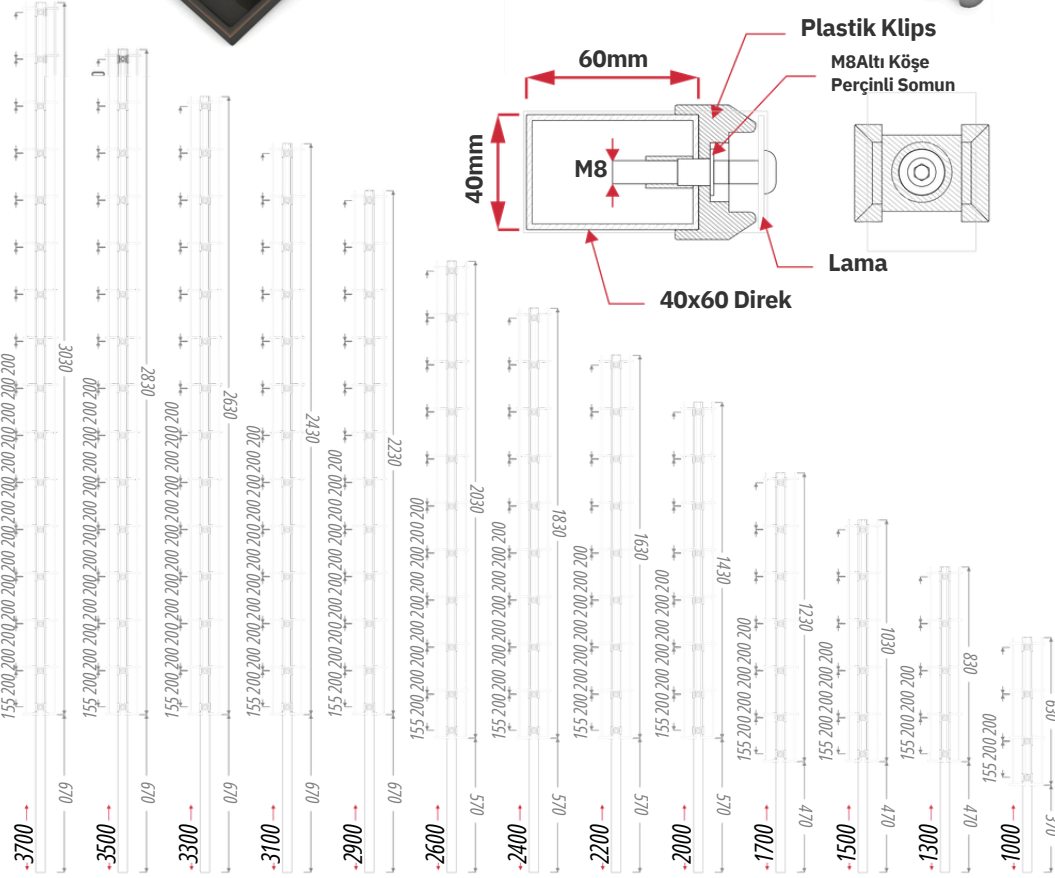

Alüminyum Kapak

Bağlantı Klipsi

Polyster elektrostatik toz boya
Galvaniz kaplama

Kaplama Detayları

Renk Seçenekleri

Direk	40*60*1,5 mm / 40*60*2,0 mm	Direk Yüksekliği	1000 / / 3700 mm
Lama	40*4 mm	Panel Yüksekliği	630 / / 3030 mm