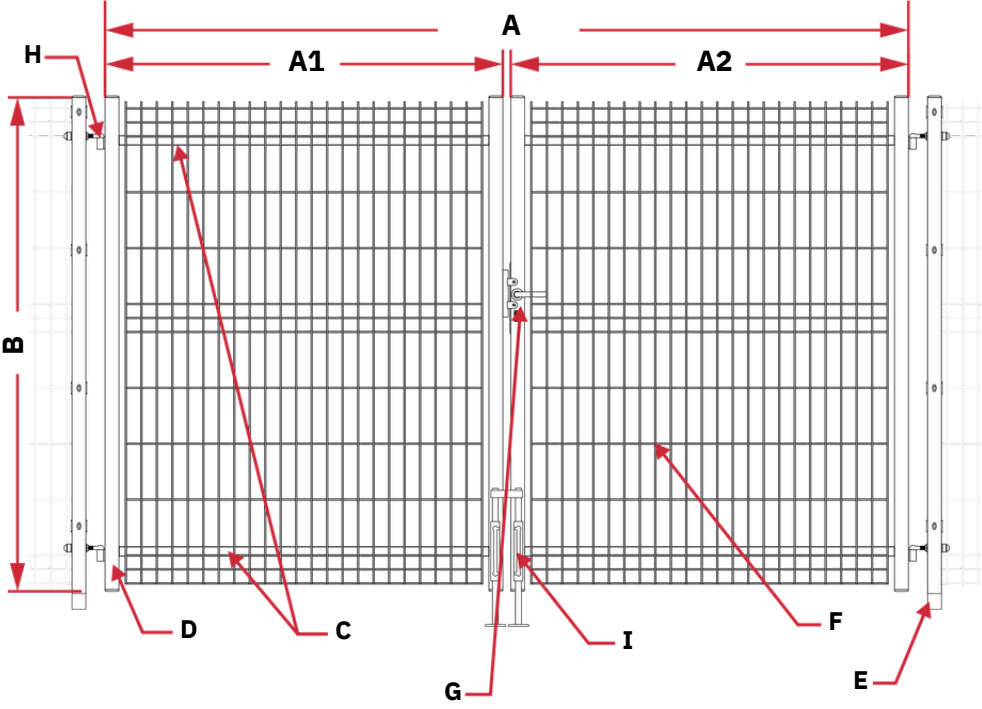

ASG MEDIUM ÇİFT KANATLI KAPI

“ASG MediumÇiftKanatlı Kapı” daralanlarıçinidealbirgüvenlikçözümüsunanestetik vedayanıklı bir kapı sistemidir. Modern tasarımı ve sağlam yapısı sayesinde geniş kullanım alanına sahiptir. Endüstriyel alanlar, konutlar, parklar, bahçeler ve ticari alanlar gibi güvenlik açısından hassas alanlara kolaylıkla monte edilebilir.

A	Genişlik	2000 mm .....6000 mm
B	Yükseklik	1000 / 1200 / 1500 / 1700 / 2000 mm
C	Kayıtlar	30 X 20 X 1,5 mm
D	Kanat Profiller	40 X 40 X 1,5 mm
E	Direk Profil	60 X 60 X 2 mm
F	Panel	4mm tel kalınlığı 55X200 mm göz aralıkları ile Endüstriyel kilit
G	Kapı Kilidi	Standart menteşe
H	Menteşe	LOCINOX Zemin durduruculu sürgü mandalı
I	Sabitleme	Galvanizli çelik üzerine lamine edilmiş
	Kaplama