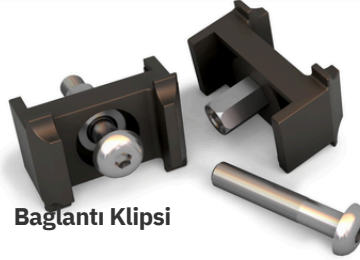

ASG DİKDÖRTGEN DİREK

"ASG Dikdörtgen Direk" zorlu bölgelerdeki çitsistemleri için maksimum yük kapasitesi ve stabilite sağlar. Lama ve şık paslanmaz çelik kapağa sahip olan bu ürünler, işlevselliğinin yanı sıra modern ve estetik bir tasarıma da sahiptir. Galvaniz kaplama ve alüminyum kapak, direkleri korozyona ve dış etkenlere karşı en iyi şekilde korur. Endüstriyel, ticari ve özel uygulamalar için idealdir.

Polyster elektrostatik toz boya
Galvaniz kaplama

Direk	40*60*1,5 mm / 40*60*2,0 mm	Direk Yüksekliği	1000 / ..... / 3700 mm
Lama	40*4 mm	Panel Yüksekliği	630 / ..... / 3030 mm

Kalitenin Çevirdiği Güvenli Alanlar