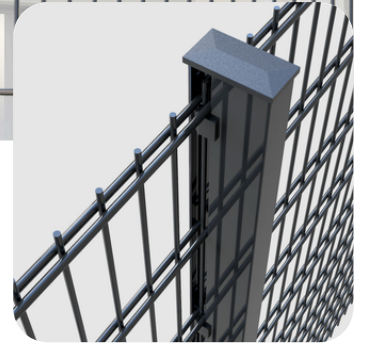

ASG DOUBLE PANEL

“ASG Double Panel”, adından da anlaşılacağı üzere çift (iki panelli) sistem olarak üretilmesiyle öne çıkmaktadır. Yüksek kaliteli kaynaklı birleştirmeler ve çift çubuklar sayesinde bu çit sistemi olağanüstü yüksek darbe direnci ve aşırı dayanıklılık sunmaktadır.

Tel	Ø 6*5*6 mm	Yükseklik	630/ / 3030 mm
Göz aralıkları	50 mm / 200 mm	Genişlik	2000 / 2500 / 3000 mm

Kalitenin Çevirdiği Güvenli Alanlar

Kalitenin Çevirdiđi Güvenli Alanlar

ASG DOUBLE PANEL PRO

“ASG Double Panel PRO”, adından da anlaşılacağı üzere çift (iki panelli) sistem olarak üretilmesiyle öne çıkmaktadır. Yüksek kaliteli kaynaklı birleştirmeler ve çift çubuklar sayesinde bu çit sistemi olağanüstü yüksek darbe direnci ve aşırı dayanıklılık sunmaktadır.