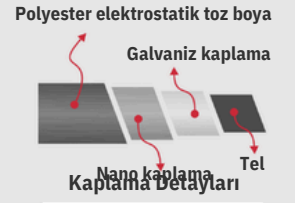

Kalitenin Çevirdiği Güvenli Alanlar

Kalitenin Çevirdiđi Güvenli Alanlar

ASG SINGLE PANEL HYBRIDE / PRO

“ASG Single Hibrit/Pro Panel” özel tasarımı ve işlevselliği ile göz dolduran modern çit sistemleridir. Karakteristik V şeklindeki bükümler sadece çekici bir görünüm sağlamakla kalmaz, aynı zamanda ek stabilite ve dayanıklılık da sağlar.