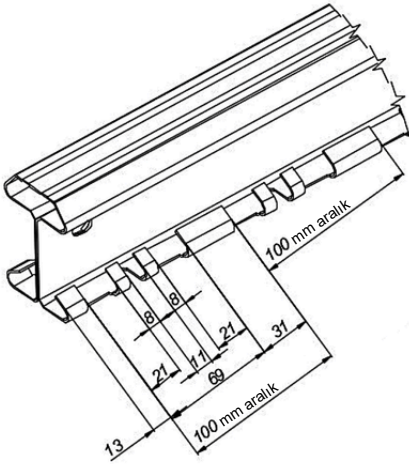

ASG DECO DİREK

Dış müdahalelere karşı dayanıklı, Eco, Medium, Hybrid veya Double panellerimizle uyumlu olan çentikli direk, aksesuar gerektirmeden ve doğrusal ilerlemeyle hızlı kurulumu olanak tanır. Ekonomik ve dayanıklıdır, hem gömme hem de flanşlı olarak monte edilebilir. Toz boya kaplı galvanizli çelikten üretilen bu ürün, açık hava koşullarına ve dış mekan koşullarına mükemmel uyum sağlayan sağlam bir çözümdür.