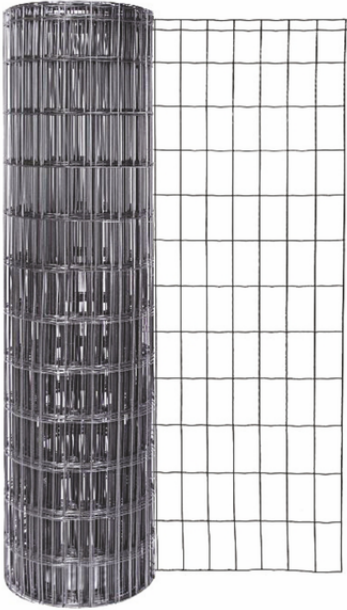

ASG KAYNAKLI TEL

Tel	Ø 1,6.....3,0 mm	Yükseklik	1000/ 1250 / 1500 / 2000 mm	Genişlik	25 m
Göz aralıkları	25*50 / 50*50 / 25*75 50*75 / 50*100 mm		Kaplama	Galvanisé	

Kalitenin Çevirdiği Güvenli Alanlar