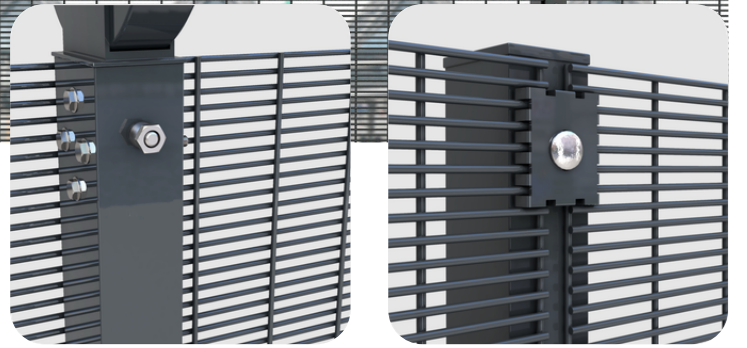

ASG YÜKSEK GÜVENLİK PANELİ

“ASG Yüksek Güvenlik Paneli” askeri tesisler, havaalanları, enerji santralleri ve cezaevleri gibi en yüksek güvenlik gereksinimi olan alanlar için özel olarak geliştirilmiş bir çit sistemidir. Sağlam yapısı ve dikenli tel gibi ek önlemler, tırmanmayı, kesmeyi veya aşmayı zorlaştırmaktadır.