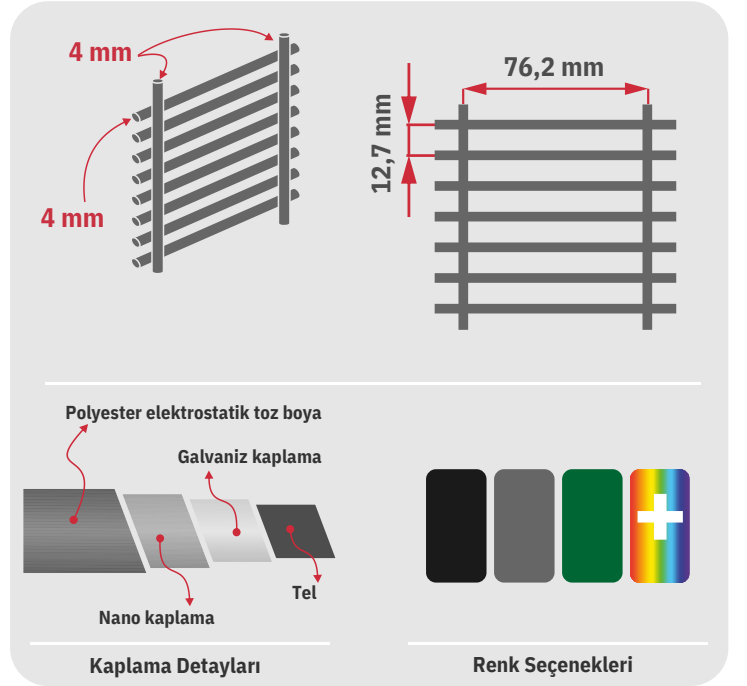

Tel	Ø 6*5*6 mm	Yükseklik	630/ / 3030 mm
Göz aralıkları	50 mm / 200 mm	Genişlik	2000 / 2500 / 3000 mm

Kalitenin Çevirdiği Güvenli Alanlar

Kalitenin Çevirdiđi Güvenli Alanlar

ASG DOUBLE PANEL PRO

“ASG Double Panel PRO”, adından da anlaşılacağı üzere çift (iki panelli) sistem olarak üretilmesiyle öne çıkmaktadır. Yüksek kaliteli kaynaklı birleştirmeler ve çift çubuklar sayesinde bu çit sistemi olağanüstü yüksek darbe direnci ve aşırı dayanıklılık sunmaktadır.

Kaplama Detayları

Renk Seçenekleri

Tel	8*6*8 mm	Yükseklik	630 / / 3030 mm
Göz aralıkları	50 mm / 200 mm	Genişlik	2000 / 2500 / 3000 mm

Kalitenin Çevirdiği Güvenli Alanlar

Kalitenin Çevirdiđi Güvenli Alanlar

ASG YÜKSEK GÜVENLİK PANELİ

“ASG Yüksek Güvenlik Paneli” askeri tesisler, havaalanları, enerji santralleri ve cezaevleri gibi en yüksek güvenlik gereksinimi olan alanlar için özel olarak geliştirilmiş bir çit sistemidir. Sağlam yapısı ve dikenli tel gibi ek önlemler, tırmanmayı, kesmeyi veya aşmayı zorlaştırmaktadır.