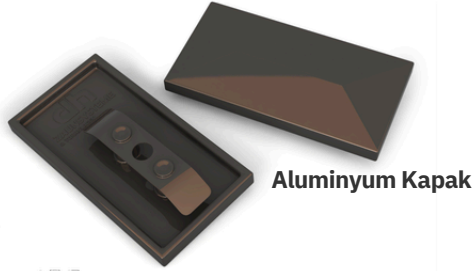

ASG DİKDÖRTGEN DİREK

"ASG Dikdörtgen Direk" zorlu bölgelerdeki çitsistemleri için maksimum yük kapasitesi ve stabilite sağlar. Lama ve şık paslanmaz çelik kapağa sahip olan bu ürünler, işlevselliğinin yanı sıra modern ve estetik bir tasarıma da sahiptir. Galvaniz kaplama ve alüminyum kapak, direkleri korozyona ve dış etkenlere karşı en iyi şekilde korur. Endüstriyel, ticari ve özel uygulamalar için idealdir.