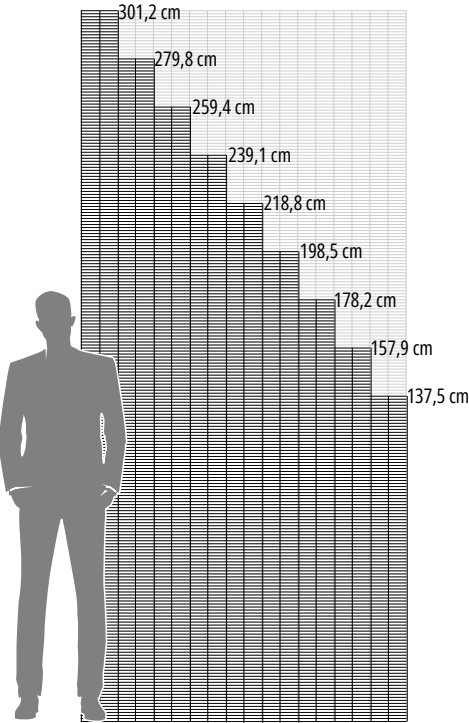

“ASG Yüksek Güvenlik Paneli Süper10” askeri tesisler, havaalanları, enerji santralleri ve cezaevleri gibi en yüksek güvenlik gereksinimi olan alanlar için özel olarak geliştirilmiş bir çit sistemidir. Sağlam yapısı ve dikenli tel gibi ek önlemler, tırmanmayı, kesmeyi veya aşmayı zorlaştırmaktadır.