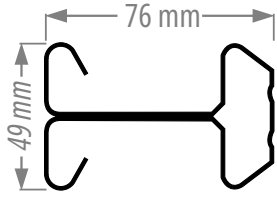

ASG DECO DİREK

Dış müdahalelere karşı dayanıklı, Eco, Medium, Hybrid veya Double panellerimizle uyumlu olan çentikli direk, aksesuar gerektirmeden ve doğrusal ilerlemeyle hızlı kurulumu olanak tanır. Ekonomik ve dayanıklıdır, hem gömme hem de flanşlı olarak monte edilebilir. Toz boya kaplı galvanizli çelikten üretilen bu ürün, açık hava koşullarına ve dış mekan koşullarına mükemmel uyum sağlayan sağlam bir çözümdür.