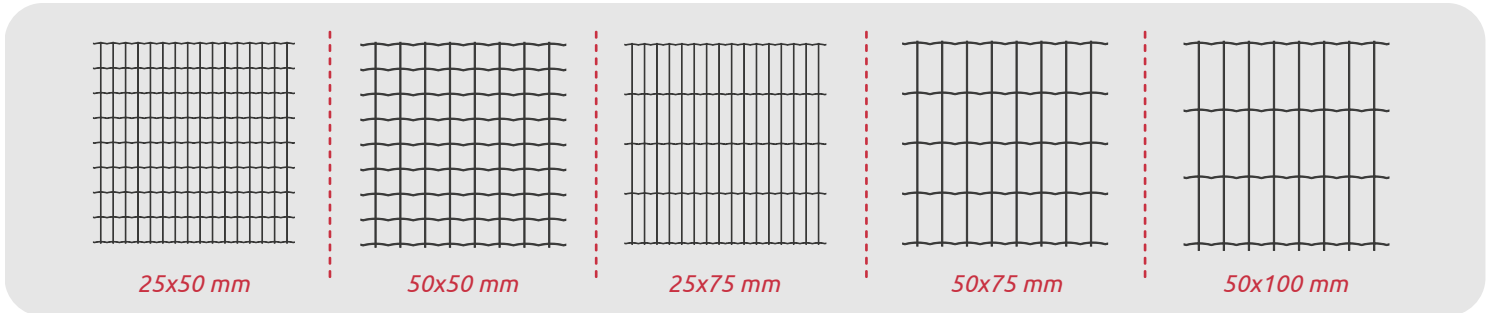

ASG KAYNAKLI TEL

Tel	Ø 1,6.....3,0 mm	Yükseklik	1000/ 1250 / 1500 / 2000 mm	Genişlik	25 m
Göz aralıkları	25*50 / 50*50 / 25*75 50*75 / 50*100 mm		Kaplama	Galvanisé	

Kalitenin Çevirdiği Güvenli Alanlar