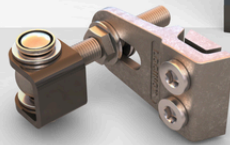

Locinox menteşe