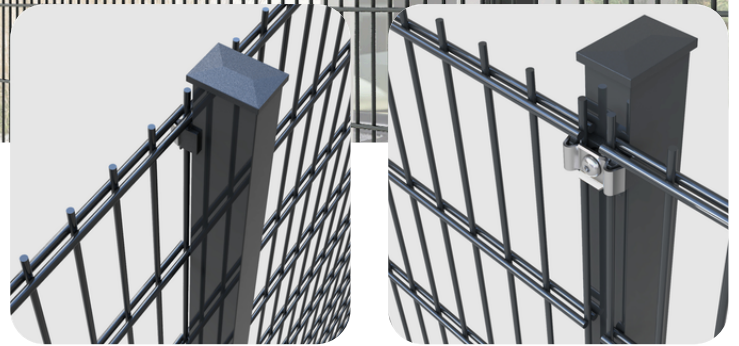

Kalitenin Çevirdiği Güvenli Alanlar

Kalitenin Çevirdiđi Güvenli Alanlar

ASG SINGLE PANEL HYBRIDE / PRO

“ASG Single Hibrit/Pro Panel” özel tasarımı ve işlevselliği ile göz dolduran modern çit sistemleridir. Karakteristik V şeklindeki bükümler sadece çekici bir görünüm sağlamakla kalmaz, aynı zamanda ek stabilite ve dayanıklılık da sağlar.

ASG DOUBLE PANEL

“ASG Double Panel”, adından da anlaşılacağı üzere çift (iki panelli) sistem olarak üretilmesiyle öne çıkmaktadır. Yüksek kaliteli kaynaklı birleştirmeler ve çift çubuklar sayesinde bu çit sistemi olağanüstü yüksek darbe direnci ve aşırı dayanıklılık sunmaktadır.