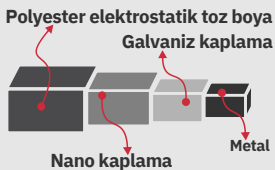

Kaplama Detayları