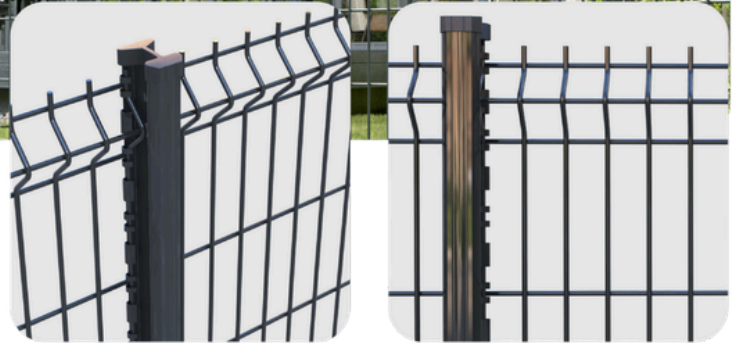

Kalitenin Çevirdiđi Güvenli Alanlar

ASG SINGLE ECO / MEDIUM PANEL

“ASG Single Eco/Medium Panel” özel tasarımı ve işlevselliği ile göz dolduran modern çit sistemleridir. Karakteristik V şeklindeki bükümler sadece çekici bir görünüm sağlamakla kalmaz, aynı zamanda ek stabilite ve dayanıklılık da sağlar.

Kalitenin Çevirdiği Güvenli Alanlar

Kalitenin Çevirdiđi Güvenli Alanlar

ASG SINGLE PANEL HYBRIDE / PRO

“ASG Single Hibrit/Pro Panel” özel tasarımı ve işlevselliği ile göz dolduran modern çit sistemleridir. Karakteristik V şeklindeki bükümler sadece çekici bir görünüm sağlamakla kalmaz, aynı zamanda ek stabilite ve dayanıklılık da sağlar.

ASG DOUBLE PANEL

“ASG Double Panel”, adından da anlaşılacağı üzere çift (iki panelli) sistem olarak üretilmesiyle öne çıkmaktadır. Yüksek kaliteli kaynaklı birleştirmeler ve çift çubuklar sayesinde bu çit sistemi olağanüstü yüksek darbe direnci ve aşırı dayanıklılık sunmaktadır.