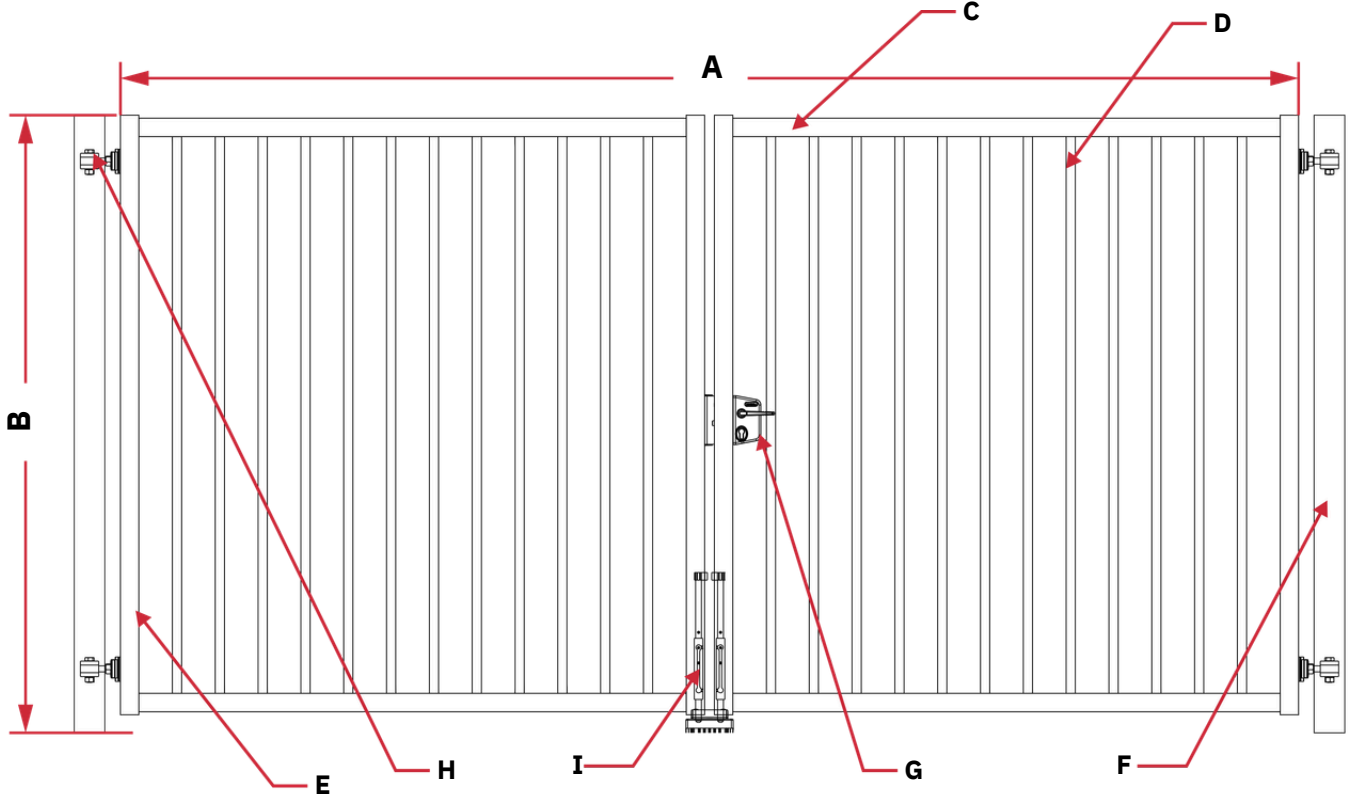

Locinox endüstriyel kilit

Plastik kapak

Locinox menteşe

Kalitenin Çevirdiği Güvenli Alanlar

Kalitenin Çevirdiđi Güvenli Alanlar

ASG PRO ÇİFT KANATLI KAPI

“ASG ProÇiftKanatlıKapı” daralanları için ideal bir güvenlik çözümü sunan estetik ve dayanıklı bir kapı sistemidir. Modern tasarımı ve sağlam yapısı sayesinde geniş kullanım alanına uygundur. Endüstriyel alanlar, konutlar, parklar, bahçeler ve ticari alanlar gibi güvenlik açısından hassas alanlara kolaylıkla monte edilebilir.