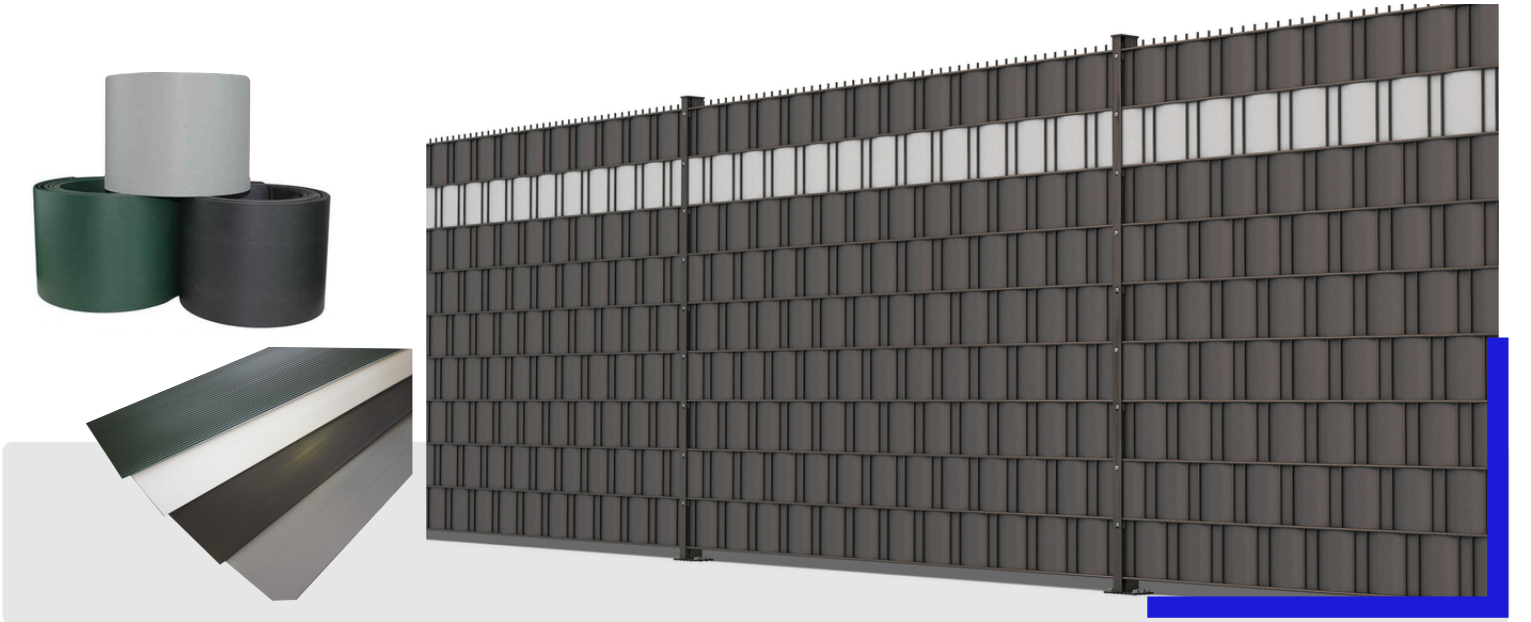

ASG ÇİT PERDESİ PP

“ASG Çit Perdesi PP” dış mekanlarda gizlilik ve görsel koruma sağlamak için özel olarak tasarlanmış, yüksek kaliteli polipropilen den yapılmış estetik bir çözümdür. Bu şeritler panel sistemlerine kolaylıkla uygulanabilir ve alanların korunmasını ve net bir şekilde sınırlandırılmasını sağlar. Özellikle bahçe, teras ve balkonlarda sıklıkla tercih edilen bu ürünler, yaşam alanlarınıza daha fazla mahremiyet, güvenlik ve şık bir görünüm kazandırıyor.

Materyal	Polipropilen (PP), DIN 4102-1 standardına göre B2 yapı malzemesi sınıfındadır
Profil Genişliği	ca. 190 mm
Profil Uzunluğu	2.530 mm
Malzeme Kalınlığı	ca. 1,1 / 1,3 / 1,5 mm
Malzeme Yüzeyi	Yivli, çizgili, oluklu

Kalitenin Çevirdiği Güvenli Alanlar