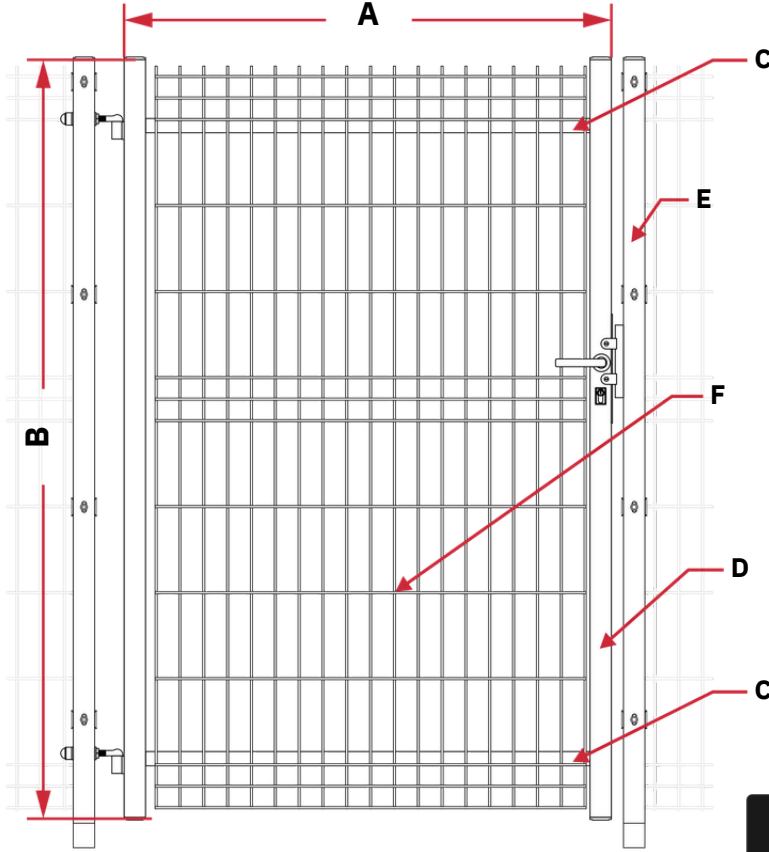

Renk Seçenekleri

A	Genişlik	1000 mm
B	Yükseklik	1000 / 1200 / 1500 / 1700 / 2000 mm
C	Kayıtlar	30 X 20 X 1,5 mm
D	Kanat Profilleri	40 X 40 X 1,5 mm
E	Direk Profil	80 X 80 X 2 mm
F	Panel	4mm tel kalınlığı 55X200 mm göz aralıkları ile
	Kaplama	Galvanizli çelik üzerine lamine edilmiş