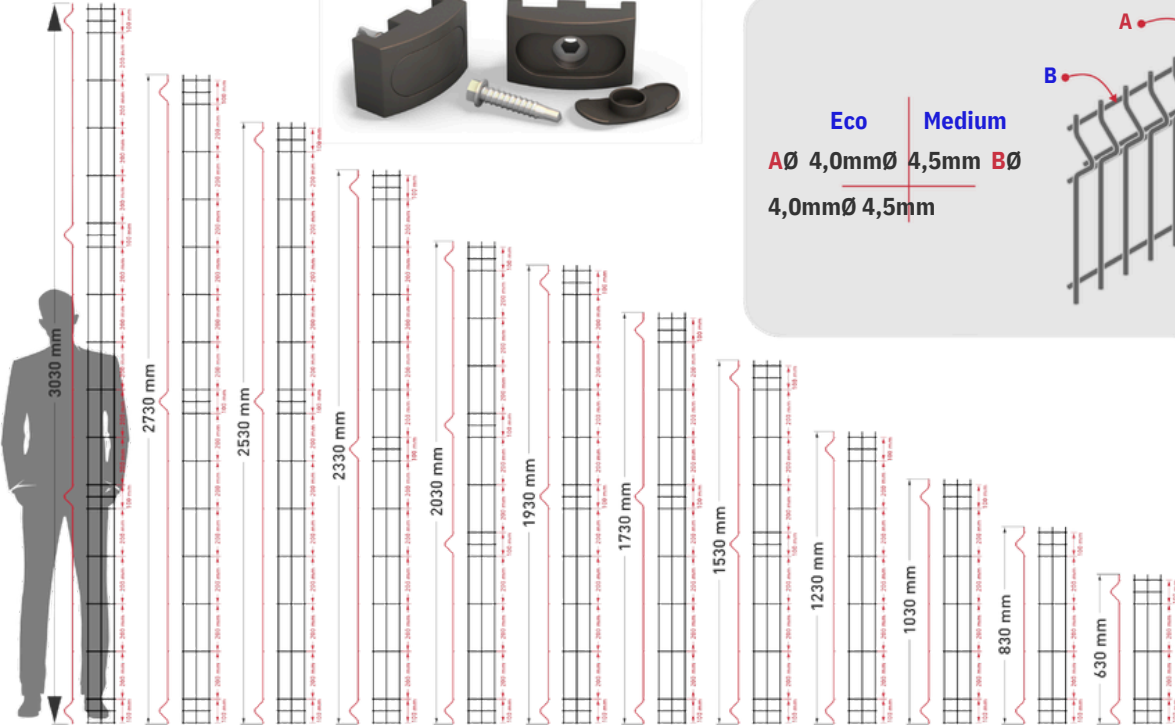

Kalitenin Çevirdiđi Güvenli Alanlar

ASG SINGLE ECO / MEDIUM PANEL

“ASG Single Eco/Medium Panel” özel tasarımı ve işlevselliği ile göz dolduran modern çit sistemleridir. Karakteristik V şeklindeki bükümler sadece çekici bir görünüm sağlamakla kalmaz, aynı zamanda ek stabilite ve dayanıklılık da sağlar.