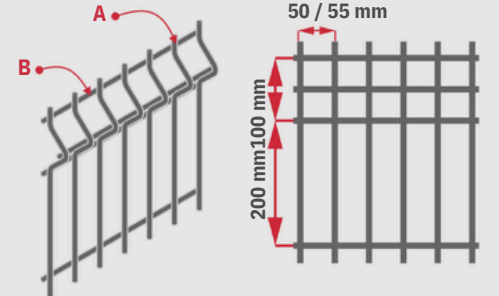

Renk Seçenekleri

Tel	Ø 4,0*5,0 mm / 5,0*5,0 mm	Yükseklik	630/ / 3030 mm
Göz aralıkları	50 - 55 mm / 200 mm	Genişlik	2000 / 2500 / 3000 mm

Kalitenin Çevirdiği Güvenli Alanlar

Kalitenin Çevirdiđi Güvenli Alanlar