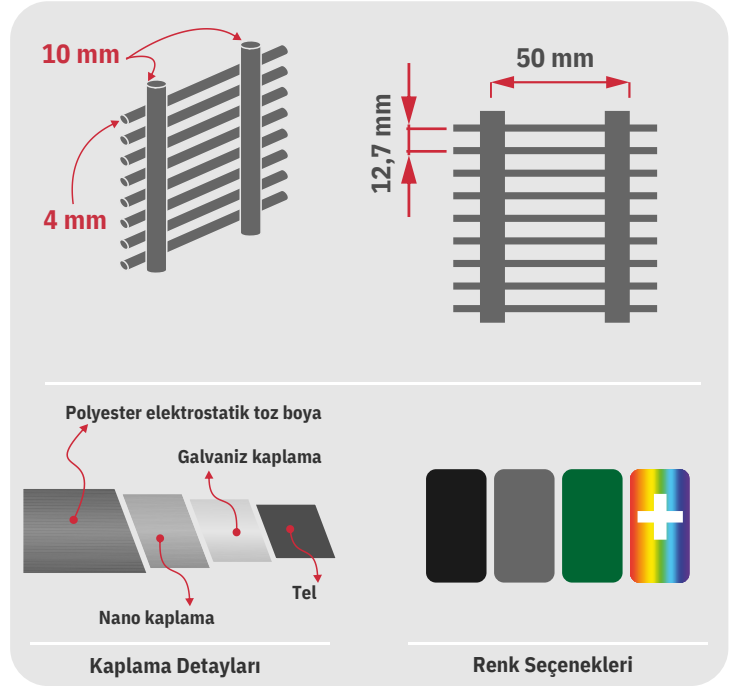

ASG YÜKSEK GÜVENLİK PANELİ

“ASG Yüksek Güvenlik Paneli” askeri tesisler, havaalanları, enerji santralleri ve cezaevleri gibi en yüksek güvenlik gereksinimi olan alanlar için özel olarak geliştirilmiş bir çit sistemidir. Sağlam yapısı ve dikenli tel gibi ek önlemler, tırmanmayı, kesmeyi veya aşmayı zorlaştırmaktadır.

Tel	Ø 4*4 mm	Yükseklik	1375/ / 3012 mm
Göz aralıkları	12.7 mm / 76.2 mm	Genişlik	2000 / 2500 / 3000 mm

Kalitenin Çevirdiği Güvenli Alanlar

Kalitenin Çevirdiđi Güvenli Alanlar

ASG YÜKSEK GÜVENLİK PANELİ SÜPER10

“ASG Yüksek Güvenlik Paneli Süper10” askeri tesisler, havaalanları, enerji santralleri ve cezaevleri gibi en yüksek güvenlik gereksinimi olan alanlar için özel olarak geliştirilmiş bir çit sistemidir. Sağlam yapısı ve dikenli tel gibi ek önlemler, tırmanmayı, kesmeyi veya aşmayı zorlaştırmaktadır.