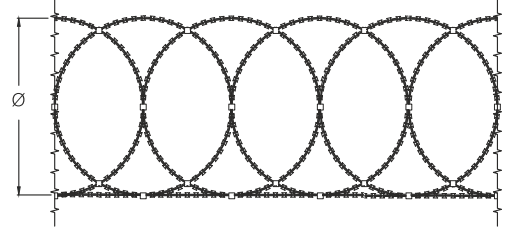

ASG DÜZLEMSEL JİLETLİ TEL

“ASG Düzlemsel Jiletli Tel” en yüksek güvenlik gereksinimleri için ideal seçimdir. Güçlendirilmiş yapısı ve kullanılan sağlam malzemeler sayesinde olağanüstü bir sağlamlık ve dayanıklılık sunar. Endüstriyel alanlar, özel mülkler ve ticari binalar gibi güvenliğe duyarlı alanlar için idealdir.

BTO 22

Tel	Ø 2.50 mm	Yükseklik	450 / 600 / 900 mm	Çap	22,5cm (450mm) / 30 cm (600mm) / 30cm (900mm)
Materyal	Galvanizli Çelik Tel - 1600 N/mm² / 100 275 gr/m²	Sac	0.5 mm - 100 / 275gr/m² galvaniz - SS.304/430		

ASG DİKENLİ TEL

“ASG Dikenli Tel” en yüksek güvenlik gereksinimleri için ideal seçimdir. Güçlendirilmiş yapısı ve kullanılan sağlam malzemeler sayesinde olağanüstü bir sağlamlık ve dayanıklılık sunar. Endüstriyel alanlar, özel mülkler ve ticari binalar gibi güvenliğe duyarlı alanlar için idealdir.