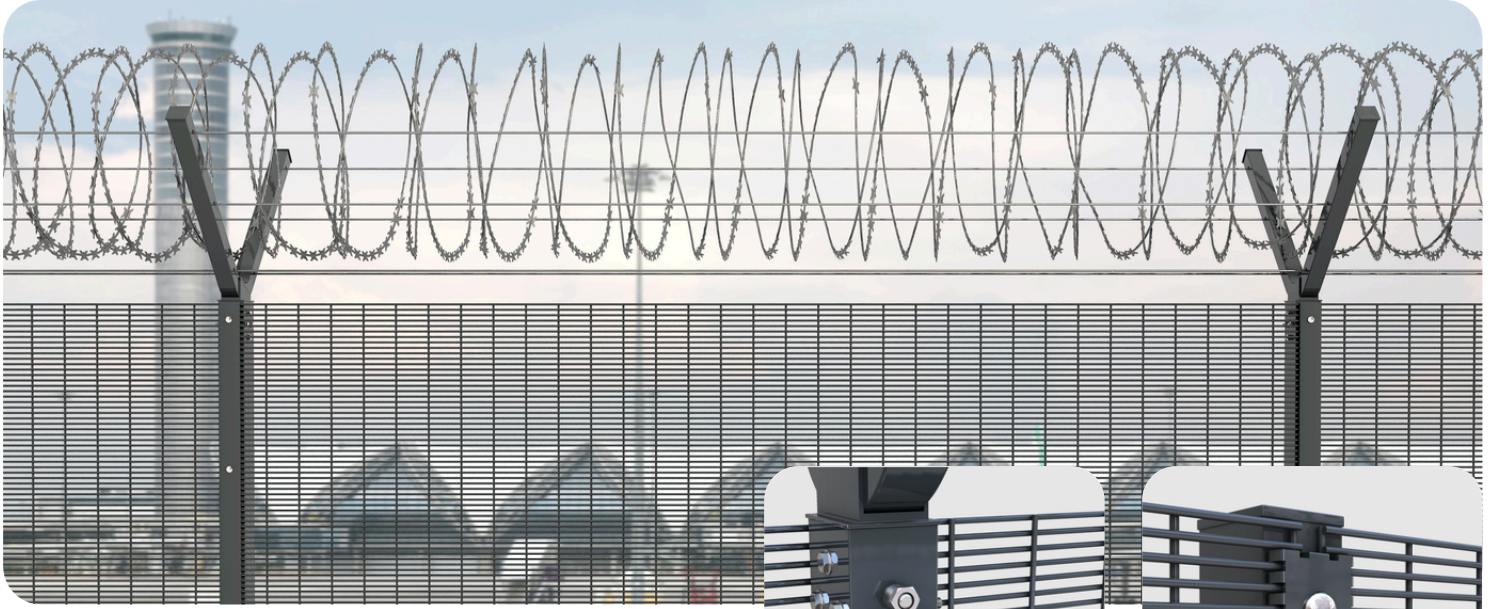

ASG DOUBLE PANEL

“ASG Double Panel”, adından da anlaşılacağı üzere çift (iki panelli) sistem olarak üretilmesiyle öne çıkmaktadır. Yüksek kaliteli kaynaklı birleştirmeler ve çift çubuklar sayesinde bu çit sistemi olağanüstü yüksek darbe direnci ve aşırı dayanıklılık sunmaktadır.

ASG YÜKSEK GÜVENLİK PANELİ

“ASG Yüksek Güvenlik Paneli” askeri tesisler, havaalanları, enerji santralleri ve cezaevleri gibi en yüksek güvenlik gereksinimi olan alanlar için özel olarak geliştirilmiş bir çit sistemidir. Sağlam yapısı ve dikenli tel gibi ek önlemler, tırmanmayı, kesmeyi veya aşmayı zorlaştırmaktadır.