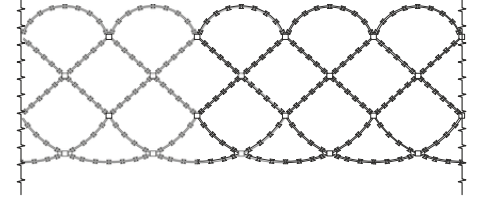

ASG HELEZON JİLETLİ TEL

“ASG Helezon Jiletli Tel” en yüksek güvenlik gereksinimleri için ideal seçimdir. Güçlendirilmiş yapısı ve kullanılan sağlam malzemeler sayesinde olağanüstü bir sağlamlık ve dayanıklılık sunar. Endüstriyel alanlar, özel mülkler ve ticari binalar gibi güvenliğe duyarlı alanlar için idealdir.

BTO 22