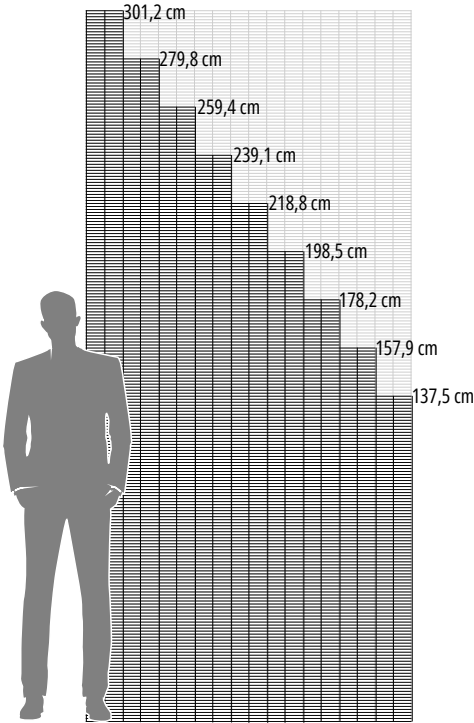

“ASG Yüksek Güvenlik Paneli” askeri tesisler, havaalanları, enerji santralleri ve cezaevleri gibi en yüksek güvenlik gereksinimi olan alanlar için özel olarak geliştirilmiş bir çit sistemidir. Sağlam yapısı ve dikenli tel gibi ek önlemler, tırmanmayı, kesmeyi veya aşmayı zorlaştırmaktadır.